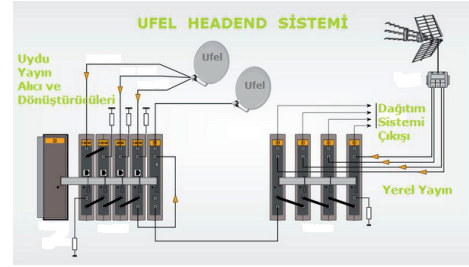

HEADEND SİSTEMİ

Headend; SMATV sistemlerinin TV yayınlarının alınıp düzenlendiği ana merkez demektir. bu yayınlar; uydudan, kablodan, yerel vericilerden ve çeşitli kaynaklardan alınan yayınlardır.

SMATV (Satellite Master Anten TV) teriminin anlamı; Merkezi Uydu Anten TV sistemidir.

Headend ve dağıtım tesisatının oluşturduğu Merkezi Uydu Anten tesislerinde; Tv Kanal başı maliyet, daire, oda veya TV cihazı başına maliyet.. bireysel sistemlere göre çok ekonomik olmaktadır. Hotel, rezidans, toplu konut, site, villa grupları.. gibi yerleşim merkezlerinde; çok sayıda ve kaliteli bir şekilde TV yayın, kamera, yerel yayın, info yayın gibi çeşitli kaynakların izlenebilmesinin en sağlıklı yöntemi; headend kurulması ve headendde oluşturulan yayınların, dağıtım sistemiyle yerleşim yerine ulaştırılmasıdır. Ayrıca; tek bir noktada headend sistemi kurarak ve buradaki yayınları kablolar ile toplu yerleşim (site, otel, rezidans, villalar) yerlerine dağıtarak, binaların estetik görünümüleride korunmaktadır.