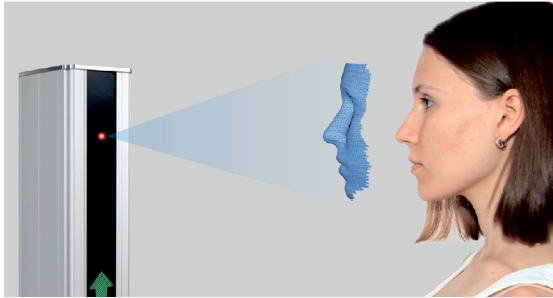

BIOMETRİK SİSTEMLER

Personel kimlik kartları, manyetik kartlar, anahtarlar veya şifrelerin kullanımı yerine biyometri kolay ve rahat doğrulama yöntemiyle bireyin parmak izlerini, yüzünü, irisini, avuç içi izlerini, imzasını, DNA ve retinasını belirler.

Biyometri bir kişiyi benzersiz kılan bireysel fiziksel özellikleri ile ilgilidir. bir kimlik formu olarak biyometrik özellikler asla unutulamaz, kart veya şifre gibi kaybedilmez ya da kopyalanamaz.