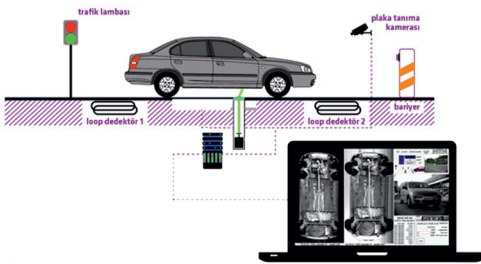

ARAÇ ALTI GÖRÜNTÜLEME SİSTEMLERİ

Araç Altı Tarama ve Araç Altı Görüntüleme Sistemi - AAGS, güvenlik gereksiniminin yoğun olduğu askeri birimlerde, kamusal kurumlarda ve güvenliğine önem veren özel kuruluşların giriş kontrol noktalarında kullanılmak üzere tasarlanmış bir güvenlik sistemidir. Yerleştirildiği araç giriş kontrol noktalarında araçların tanınmasını, altlarının kontrol edilmesini, elde edilen araç altı görüntülerinin daha önceki geçişlerine ait görüntülerle operatör tarafından karşılaştırarak farklılıkların tespit edilmesini sağlar.